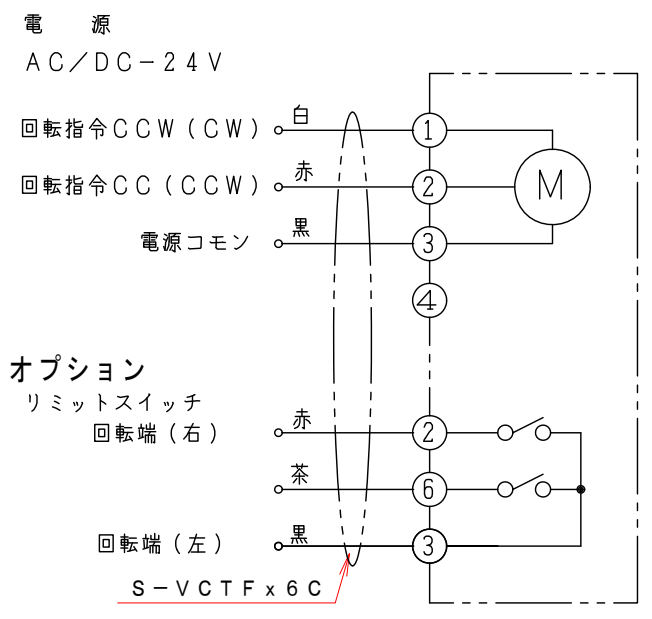

ロータリーアクチュエーター結線図

MB-1-L-24

特記

- フランジ無し
- 内外面仕上げは酸洗いとする。
- 本図ダンパーの使用範囲は下記の通です。

静圧：±2.0KPa以下 風速：20m/s以下 温度：-10~60℃以下

- ☆ ロータリーアクチュエーターは仕様により異なります、別途お問い合わせ下さい。
- ☆ 屋内使用清浄空気用です。屋外使用、腐食性ガス等の場合はお問い合わせ下さい。

注記

図中の寸法については現場調査及び機器設計等の進捗にともなって変更することがある。

10	ロータリーアクチュエーター	1	MB-1-L-24
9	カップリング	1	C10670S
8	駆動部取付金具	1	SPCC 2.3t
7	接続金具	2	SPCC 2.3t
6	取付架台	1	SUS-304 2.0t
5			
4	ドライブシュ	1	LFZF13-10
3	シャフト	1	SGD φ6.0
2	可動羽根	1	SUS-304 1.5t
1	ケーシング	1	φ31.8x1.5t SUS-304
No	部品名称 TITLE	数量 QTY	備考(規格・寸法) (DIMENSIONS)

尺度 SCALE 1:2 設計 DESIGNED BY .. 製図 DRAWN BY 武田

単位 UNITS mm

栄進空調株式会社 EISHIN KUCHO CO., LTD.

名称 TITIF

小径ダンパー φ32  
モーター・ダンパー 32型  
EVDNM-32U

図面番号 DRAWING NO. EVDNM-30U

変 REV. MARK 回数 01/10 00